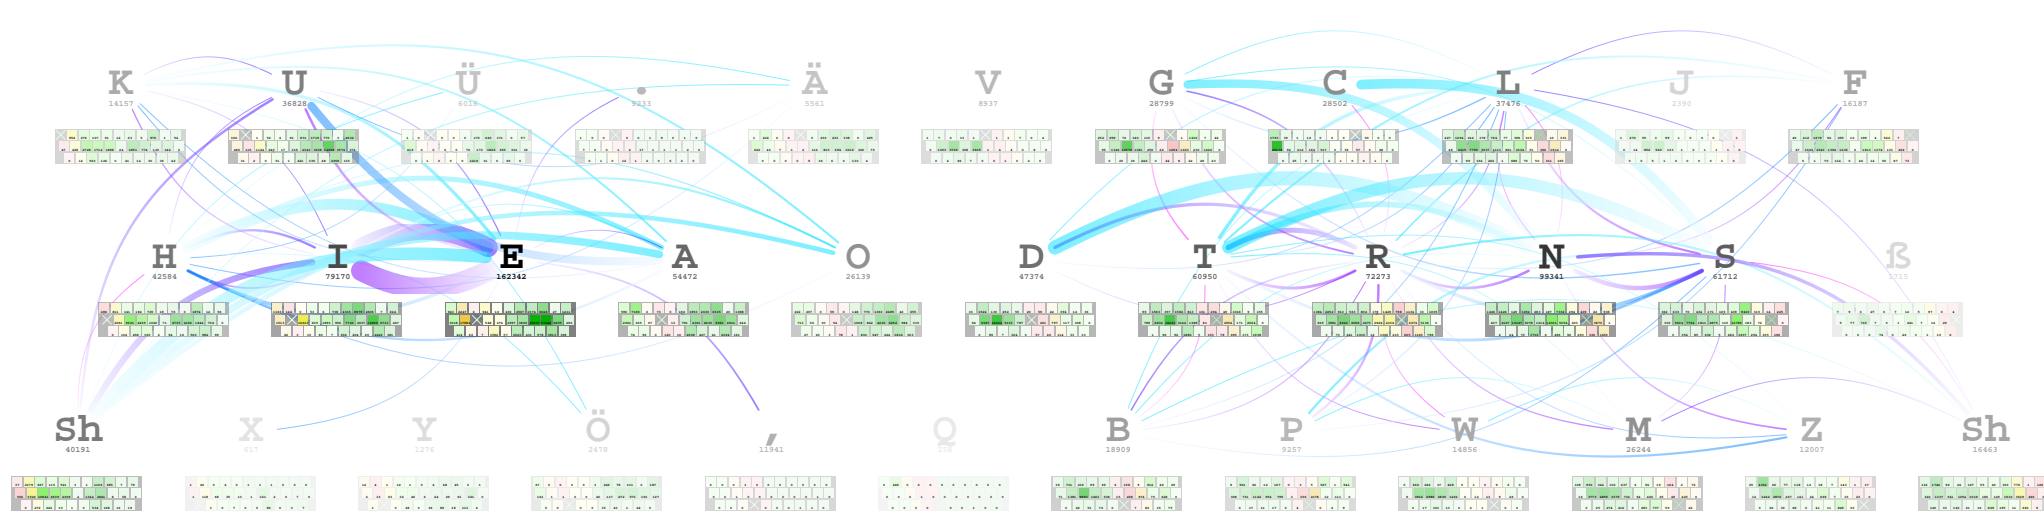

Aus der Neo-Welt (deutsch/englisch) >opt -2 mixED.txt

AdNW	237.266 Gesamtaufwand	187.070 Lageaufwand	links	rechts
	1.042 Kollisionen	6.708 Shift-Kollisionen	ob	5.7 11.8
kuü.ä vgcljlf	71.352 Handwechsel	25.124 Shift-Handwechsel	mi	36.4 32.1
hieao dtrnsß	1.776 Ein-/Auswärts	--- IndirKollision	un	5.2 8.9
xyö,q bpwmz	9.276 benachbart	21.265 Shift-benachbart	sum	47.2 52.8
	8.4 11.2 14.0 13.7	--- -- 17.6 10.8 14.3 10.1	sh	2.9 1.2

```

Aus der Neo-Welt (deutsch) >opt -2 deutsch.txt
AdNW 244.135 Gesamtaufwand 189.847 Lageaufwand links rechts
      1.054 Kollisionen 2.155 Shift-Kollisionen ob 6.8 11.6
      ku.ä vgclj 71.373 Handwechsel 25.977 Shift-Handwechsel mi 34.5 32.5
      hieao dtrnsß 1.525 Ein-/Auswärts --- IndirKollision un 5.4 9.2
      xyö,q bpwmz 10.353 benachbart 22.340 Shift-benachbart sum 46.7 53.3
           9.2 11.1 16.2 10.2 --- --- 16.5 10.9 15.4 10.5 sh 3.8 1.6
  
```

> englisch Seite 3 >

```

Aus der Neo-Welt (englisch) >opt -2 englisch.txt
AdNW 232.883 Gesamtaufwand 184.269 Lageaufwand links rechts
      1.029 Kollisionen 16.346 Shift-Kollisionen ob 4.5 12.0
      kuü.ä vgcljſ 71.330 Handwechsel 23.316 Shift-Handwechsel mi 38.3 31.6
      hieao dtrnsß 2.107 Ein-/Auswärts --- IndirKollision un 5.0 8.6
      xyö,q bpwmz 8.133 benachbart 18.989 Shift-benachbart sum 47.8 52.2
      7.6 11.2 11.7 17.4 --- --- 18.7 10.7 13.1 9.7 Sh 1.9 0.9
  
```