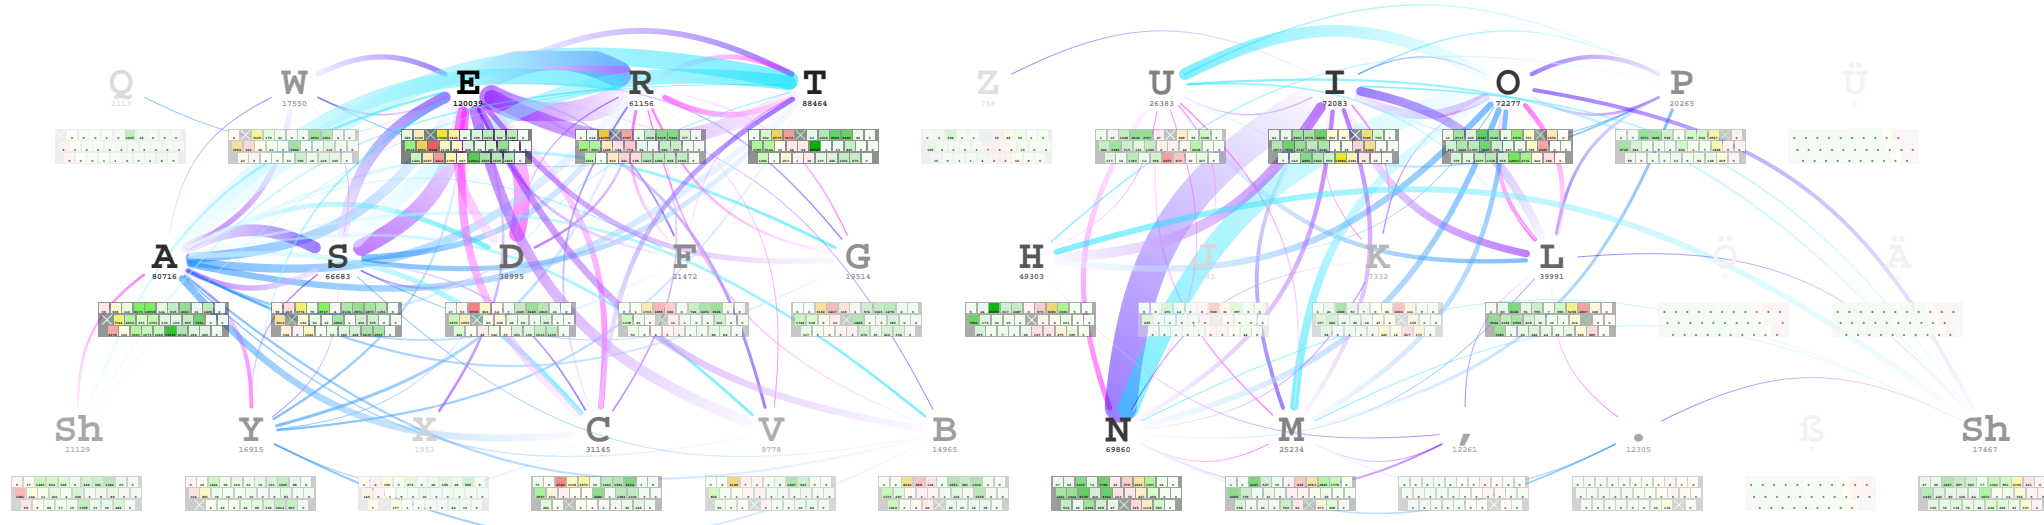

QWERTZ (deutsch/englisch) >opt -2 mixed.txt  
 568.171 Gesamtaufwand 349.408 Lageaufwand links rechts  
 8.207 Kollisionen 9.162 Shift-Kollisionen ob 28.7 17.3  
 52.014 Handwechsel 49.808 Shift-Handwechsel mi 20.9 9.7  
 1.033 Ein-/Auswärts --- IndirKollision un 7.9 15.4  
 23.527 benachbart 9.509 Shift-benachbart sum 57.5 42.5  
 8.9 7.8 20.6 20.2 --- --- 18.8 9.4 9.5 4.7 Sh 1.5 2.6

- viele doppelte Zeilensprünge
- wenig Handwechsel
- linkslastig
- sehr viele Kollisionen
- Zeigefingerlastig
- für schräg versetzte Tastatur
- Englisch etwas besser als Deutsch

QWERTZ (deutsch) >opt -2 deutsch.txt  
 617.166 Gesamtaufwand 359.938 Lageaufwand links rechts  
 9.482 Kollisionen 10.560 Shift-Kollisionen ob 29.4 16.0  
 qwert zuioptü 51.644 Handwechsel 53.804 Shift-Handwechsel mi 19.7 9.9  
 asdfg hjklöä 1.027 Ein-/Auswärts --- IndirKollision un 7.5 17.5  
 yxcvb nm,.ß 25.296 benachbart 7.940 Shift-benachbart sum 56.6 43.4  
 7.3 7.3 22.5 19.5 --- --- 20.8 10.0 6.9 5.8 Sh 2.0 3.4

```

QWERTZ      (englisch)      >opt -2 englisch.txt
522.681 Gesamtaufwand  338.784 Lageaufwand      links rechts
6.851 Kollisionen      6.200 Shift-Kollisionen  ob 28.0 18.6
52.408 Handwechsel    41.351 Shift-Handwechsel mi 22.1 9.5
1.038 Ein-/Auswärts  --- IndirKollision      un 8.3 13.3
21.647 benachbart    12.830 Shift-benachbart sum 58.5 41.5
10.7 8.4 18.5 20.9 --- -- -- 16.8 8.9 12.1 3.7 Sh 1.1 1.7
  
```