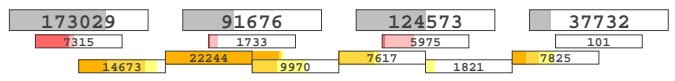

QWERTZ (deutsch/englisch) >opt -2 mixed.txt  
 568.171 Gesamtaufwand 349.408 Lageaufwand links rechts  
 8.207 Kollisionen 9.162 Shift-Kollisionen ob 28.7 17.3  
 52.014 Handwechsel 49.808 Shift-Handwechsel mi 20.9 9.7  
 1.033 Ein-/Auswärts --- IndirKollision un 7.9 15.4  
 23.527 benachbart 9.509 Shift-benachbart sum 57.5 42.5  
 8.9 7.8 20.6 20.2 --- --- 18.8 9.4 9.5 4.7 Sh 1.5 2.6

- viele doppelte Zeilensprünge
- wenig Handwechsel
- linkslastig
- sehr viele Kollisionen
- Zeigefingerlastig
- für schräg versetzte Tastatur
- Englisch etwas besser als Deutsch

QWERTZ (deutsch) >opt -2 deutsch.txt  
 617.166 Gesamtaufwand 359.938 Lageaufwand links rechts  
 9.482 Kollisionen 10.560 Shift-Kollisionen ob 29.4 16.0  
 qwert zuioptü 51.644 Handwechsel 53.804 Shift-Handwechsel mi 19.7 9.9  
 asdfg hjklöä 1.027 Ein-/Auswärts --- IndirKollision un 7.5 17.5  
 yxcvb nm,.ß 25.296 benachbart 7.940 Shift-benachbart sum 56.6 43.4  
 7.3 7.3 22.5 19.5 --- --- 20.8 10.0 6.9 5.8 Sh 2.0 3.4

```

QWERTZ      (englisch)      >opt -2 englisch.txt
522.681 Gesamtaufwand  338.784 Lageaufwand      links rechts
6.851 Kollisionen      6.200 Shift-Kollisionen  ob 28.0 18.6
52.408 Handwechsel    41.351 Shift-Handwechsel mi 22.1 9.5
1.038 Ein-/Auswärts  --- IndirKollision      un 8.3 13.3
21.647 benachbart    12.830 Shift-benachbart sum 58.5 41.5
10.7 8.4 18.5 20.9 --- -- -- 16.8 8.9 12.1 3.7 Sh 1.1 1.7
  
```