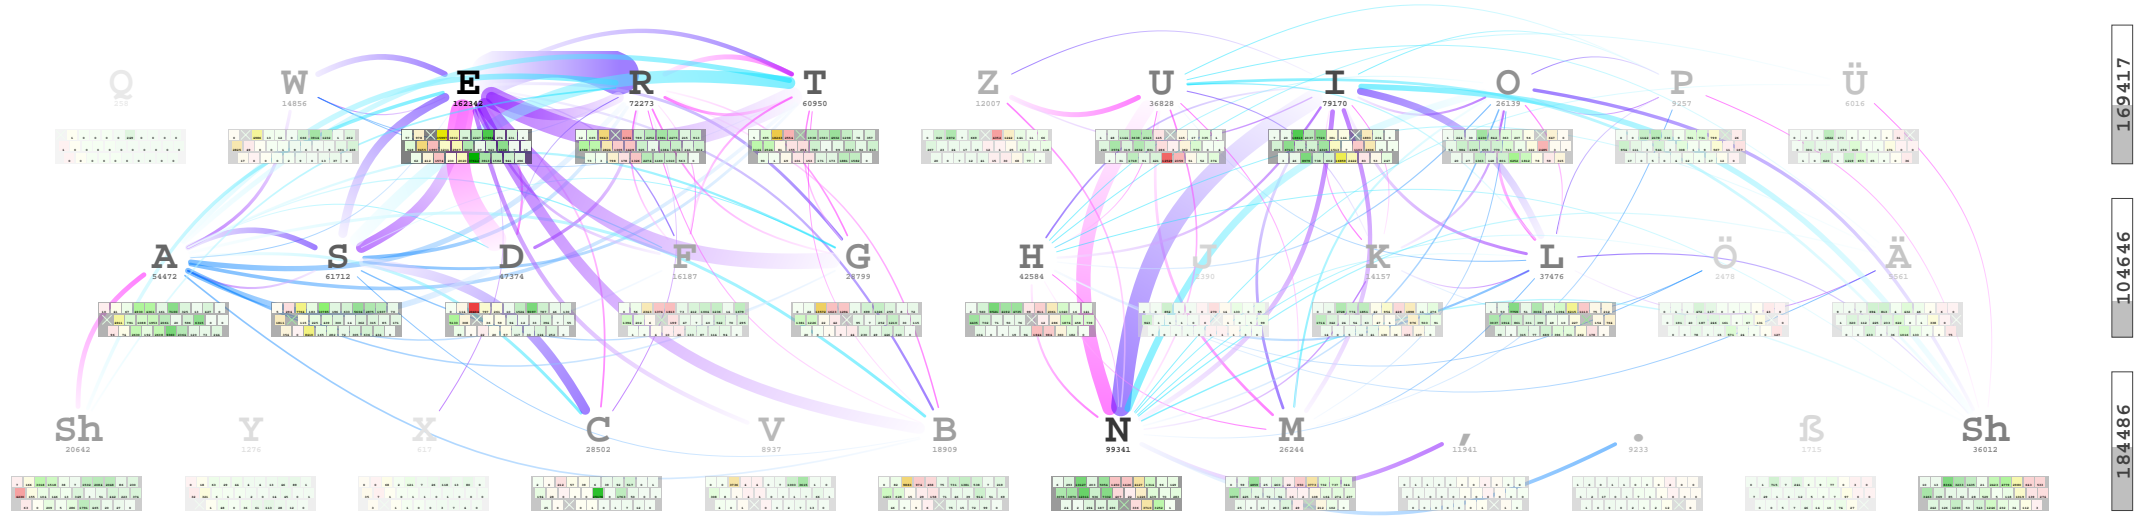

QWERTZ (deutsch/englisch) >opt -2 mixed.txt  
 568.171 Gesamtaufwand 349.408 Lageaufwand links rechts  
 8.207 Kollisionen 9.162 Shift-Kollisionen ob 28.7 17.3  
 52.014 Handwechsel 49.808 Shift-Handwechsel mi 20.9 9.7  
 1.033 Ein-/Auswärts --- IndirKollision un 7.9 15.4  
 23.527 benachbart 9.509 Shift-benachbart sum 57.5 42.5  
 8.9 7.8 20.6 20.2 --- --- 18.8 9.4 9.5 4.7 Sh 1.5 2.6

- viele doppelte Zeilensprünge
- wenig Handwechsel
- linkslastig
- sehr viele Kollisionen
- Zeigefingerlastig
- für schräg versetzte Tastatur
- Englisch etwas besser als Deutsch

QWERTZ (deutsch) >opt -2 deutsch.txt  
 617.166 Gesamtaufwand 359.938 Lageaufwand links rechts  
 9.482 Kollisionen 10.560 Shift-Kollisionen ob 29.4 16.0  
 qwert zuioptü 51.644 Handwechsel 53.804 Shift-Handwechsel mi 19.7 9.9  
 asdfg hjklöä 1.027 Ein-/Auswärts --- IndirKollision un 7.5 17.5  
 yxcvb nm,.ß 25.296 benachbart 7.940 Shift-benachbart sum 56.6 43.4  
 7.3 7.3 22.5 19.5 --- --- 20.8 10.0 6.9 5.8 Sh 2.0 3.4

```

QWERTZ      (englisch)      >opt -2 englisch.txt
522.681 Gesamtaufwand  338.784 Lageaufwand      links rechts
6.851 Kollisionen      6.200 Shift-Kollisionen  ob 28.0 18.6
52.408 Handwechsel    41.351 Shift-Handwechsel mi 22.1 9.5
1.038 Ein-/Auswärts  --- IndirKollision      un 8.3 13.3
21.647 benachbart    12.830 Shift-benachbart sum 58.5 41.5
10.7 8.4 18.5 20.9 --- -- -- 16.8 8.9 12.1 3.7 Sh 1.1 1.7
  
```