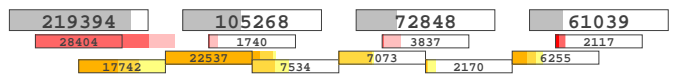

QWERTZ (deutsch/englisch) >opt -2 mixed.txt  
 568.171 Gesamtaufwand 349.408 Lageaufwand links rechts  
 8.207 Kollisionen 9.162 Shift-Kollisionen ob 28.7 17.3  
 52.014 Handwechsel 49.808 Shift-Handwechsel mi 20.9 9.7  
 1.033 Ein-/Auswärts --- IndirKollision un 7.9 15.4  
 23.527 benachbart 9.509 Shift-benachbart sum 57.5 42.5  
 8.9 7.8 20.6 20.2 --- --- 18.8 9.4 9.5 4.7 Sh 1.5 2.6

- viele doppelte Zeilensprünge
- wenig Handwechsel
- linkslastig
- sehr viele Kollisionen
- Zeigefingerlastig
- für schräg versetzte Tastatur
- Englisch etwas besser als Deutsch

QWERTZ (deutsch) >opt -2 deutsch.txt  
 617.166 Gesamtaufwand 359.938 Lageaufwand links rechts  
 9.482 Kollisionen 10.560 Shift-Kollisionen ob 29.4 16.0  
 qwert zuioptü 51.644 Handwechsel 53.804 Shift-Handwechsel mi 19.7 9.9  
 asdfg hjklöä 1.027 Ein-/Auswärts --- IndirKollision un 7.5 17.5  
 yxcvb nm,.ß 25.296 benachbart 7.940 Shift-benachbart sum 56.6 43.4  
 7.3 7.3 22.5 19.5 --- --- 20.8 10.0 6.9 5.8 Sh 2.0 3.4

```

QWERTZ      (englisch)      >opt -2 englisch.txt
522.681 Gesamtaufwand  338.784 Lageaufwand      links rechts
6.851 Kollisionen      6.200 Shift-Kollisionen  ob 28.0 18.6
52.408 Handwechsel    41.351 Shift-Handwechsel mi 22.1 9.5
1.038 Ein-/Auswärts  --- IndirKollision      un 8.3 13.3
21.647 benachbart    12.830 Shift-benachbart sum 58.5 41.5
10.7 8.4 18.5 20.9 --- -- -- 16.8 8.9 12.1 3.7 Sh 1.1 1.7
  
```