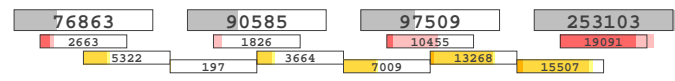

```

Neo 2 (deutsch/englisch) >opt -2 mixED.txt
385.359 Gesamtaufwand 195.853 Lageaufwand links rechts
7.466 Kollisionen 5.443 Shift-Kollisionen ob 9.1 9.7
62.364 Handwechsel 35.164 Shift-Handwechsel mi 35.0 32.8
0.730 Ein-/Auswärts --- IndirKollision un 5.1 8.2
11.499 benachbart 9.333 Shift-benachbart sum 49.3 50.7
5.8 8.3 10.5 24.7 --- --- 23.8 9.9 10.0 7.1 Sh 2.4 1.7

```

- Mäßig viele Handwechsel
- Auswärtslastig
- sehr viele Fingerkollisionen
- Zeigefingerlastig
- Für die schräg versetzte Tastatur
- Englisch noch deutlich schlechter

```

Neo 2 (deutsch) >opt -2 deutsch.txt
377.545 Gesamtaufwand 199.237 Lageaufwand links rechts
6.457 Kollisionen 5.122 Shift-Kollisionen ob 8.6 9.8
64.447 Handwechsel 32.584 Shift-Handwechsel mi 34.0 32.5
0.612 Ein-/Auswärts --- IndirKollision un 6.5 8.7
10.434 benachbart 9.629 Shift-benachbart sum 49.0 51.0
7.3 8.6 9.2 24.0 --- --- 24.9 10.7 8.2 7.2 Sh 3.2 2.2

```

```

Neo 2 (englisch) >opt -2 englisch.txt
393.761 Gesamtaufwand 192.437 Lageaufwand links rechts
8.538 Kollisionen 6.123 Shift-Kollisionen ob 9.8 9.6
xvllw khgfgs 60.151 Handwechsel 40.625 Shift-Handwechsel mi 36.1 33.3
uiaeo snrt dy 0.864 Ein-/Auswärts --- IndirKollision un 3.6 7.7
üöäpz bm, j 12.630 benachbart 8.707 Shift-benachbart sum 49.5 50.5
4.3 8.0 11.7 25.5 --- --- 22.7 9.0 11.9 6.9 Sh 1.6 1.2