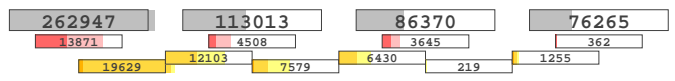

```

Neo 2 (deutsch/englisch) >opt -2 mixED.txt
385.359 Gesamtaufwand 195.853 Lageaufwand links rechts
7.466 Kollisionen 5.443 Shift-Kollisionen ob 9.1 9.7
62.364 Handwechsel 35.164 Shift-Handwechsel mi 35.0 32.8
0.730 Ein-/Auswärts --- IndirKollision un 5.1 8.2
11.499 benachbart 9.333 Shift-benachbart sum 49.3 50.7
5.8 8.3 10.5 24.7 --- --- 23.8 9.9 10.0 7.1 Sh 2.4 1.7

```

- Mäßig viele Handwechsel
- Auswärtslastig
- sehr viele Fingerkollisionen
- Zeigefingerlastig
- Für die schräg versetzte Tastatur
- Englisch noch deutlich schlechter

```

Neo 2 (deutsch) >opt -2 deutsch.txt
377.545 Gesamtaufwand 199.237 Lageaufwand links rechts
6.457 Kollisionen 5.122 Shift-Kollisionen ob 8.6 9.8
64.447 Handwechsel 32.584 Shift-Handwechsel mi 34.0 32.5
0.612 Ein-/Auswärts --- IndirKollision un 6.5 8.7
10.434 benachbart 9.629 Shift-benachbart sum 49.0 51.0
7.3 8.6 9.2 24.0 --- --- 24.9 10.7 8.2 7.2 Sh 3.2 2.2

```

```

Neo 2 (englisch) >opt -2 englisch.txt
393.761 Gesamtaufwand 192.437 Lageaufwand links rechts
8.538 Kollisionen 6.123 Shift-Kollisionen ob 9.8 9.6
xvllw khgfgs 60.151 Handwechsel 40.625 Shift-Handwechsel mi 36.1 33.3
uiaeo snrt dy 0.864 Ein-/Auswärts --- IndirKollision un 3.6 7.7
üöäpz bm, j 12.630 benachbart 8.707 Shift-benachbart sum 49.5 50.5
4.3 8.0 11.7 25.5 --- --- 22.7 9.0 11.9 6.9 Sh 1.6 1.2