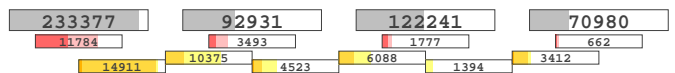

```

- Mäßig viele Handwechsel
- Auswärtslastig
- sehr viele Fingerkollisionen
- Zeigefingerlastig
- Für die schräg versetzte Tastatur
- Englisch noch deutlich schlechter

```

Neo 2 (deutsch) >opt -2 deutsch.txt
377.545 Gesamtaufwand 199.237 Lageaufwand links rechts
6.457 Kollisionen 5.122 Shift-Kollisionen ob 8.6 9.8
64.447 Handwechsel 32.584 Shift-Handwechsel mi 34.0 32.5
0.612 Ein-/Auswärts --- IndirKollision un 6.5 8.7
10.434 benachbart 9.629 Shift-benachbart sum 49.0 51.0
7.3 8.6 9.2 24.0 --- --- 24.9 10.7 8.2 7.2 Sh 3.2 2.2

```

```

Neo 2 (englisch) >opt -2 englisch.txt
393.761 Gesamtaufwand 192.437 Lageaufwand links rechts
8.538 Kollisionen 6.123 Shift-Kollisionen ob 9.8 9.6
xvllw khgfgs 60.151 Handwechsel 40.625 Shift-Handwechsel mi 36.1 33.3
uiaeo snrt dy 0.864 Ein-/Auswärts --- IndirKollision un 3.6 7.7
üöäpz bm, j 12.630 benachbart 8.707 Shift-benachbart sum 49.5 50.5
4.3 8.0 11.7 25.5 --- --- 22.7 9.0 11.9 6.9 Sh 1.6 1.2