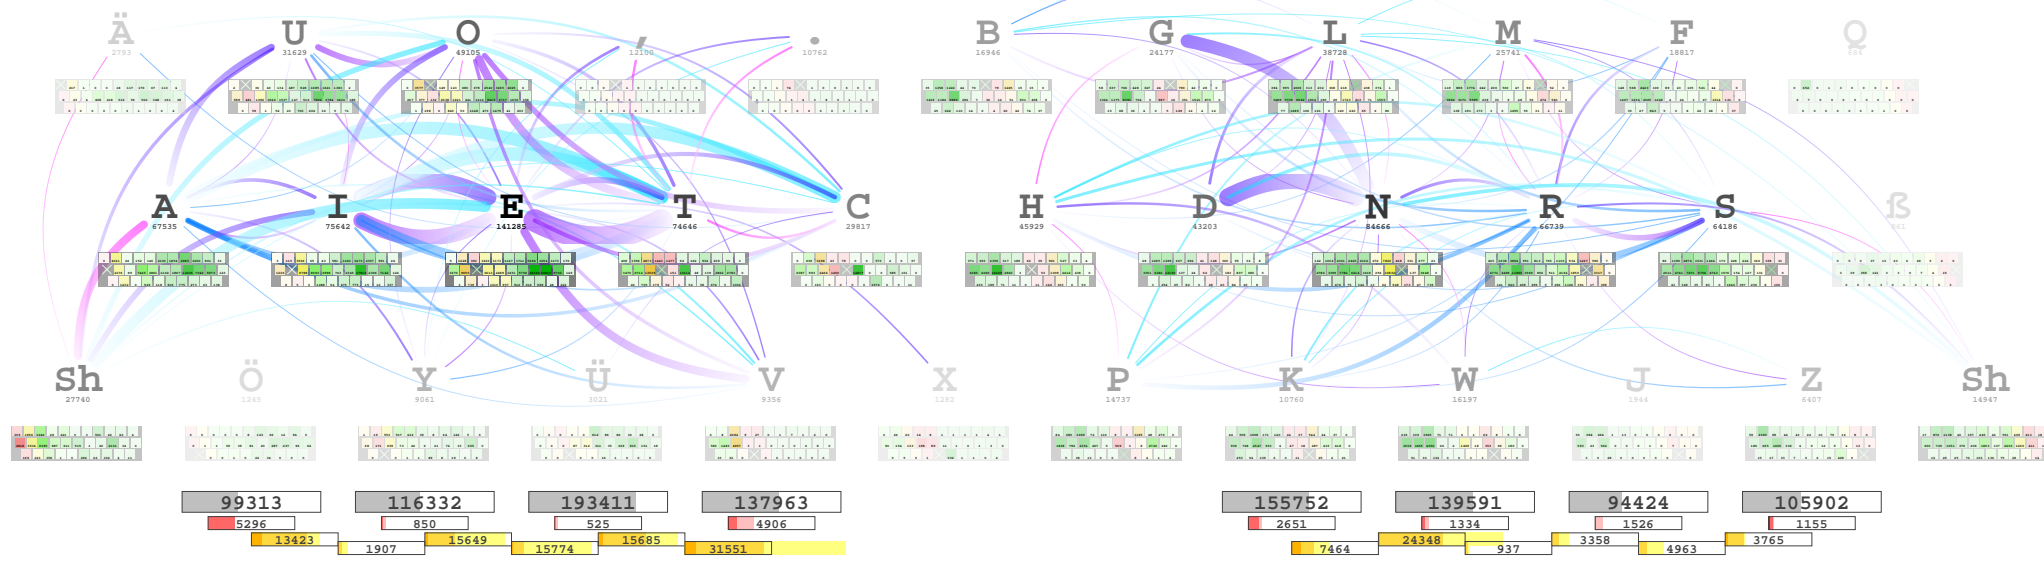

Nordtast (deutsch/englisch) >opt -2 mixED.txt

265.102 Gesamtaufwand	194.120 Lageaufwand	links	rechts
1.280 Kollisionen	13.370 Shift-Kollisionen	ob	11.0 11.5
67.932 Handwechsel	26.208 Shift-Handwechsel	mi	37.3 29.3
0.996 Ein-/Auswärts	---- IndirKollision	un	5.0 5.9
16.584 benachbart	17.984 Shift-benachbart	sum	53.4 46.6
10.1 11.4 18.5 13.2	--- -- 13.4 13.4	9.8 10.1	Sh 2.4 1.7

Nordtast-XCV (deutsch/englisch) >opt -2 mixED.txt

268.293 Gesamtaufwand	192.075 Lageaufwand	links	rechts
1.536 Kollisionen	14.444 Shift-Kollisionen	ob	10.2 12.0
68.337 Handwechsel	24.218 Shift-Handwechsel	mi	37.3 29.3
1.106 Ein-/Auswärts	---- IndirKollision	un	5.0 6.2
16.198 benachbart	18.005 Shift-benachbart	sum	52.5 47.5
9.5 11.2 18.5 13.2	--- -- 14.9 13.4	9.1 10.2	Sh 2.7 1.4

Nordtast (deutsch/english) > Diff

Nordtast-XCV (deutsch/english) > Diff