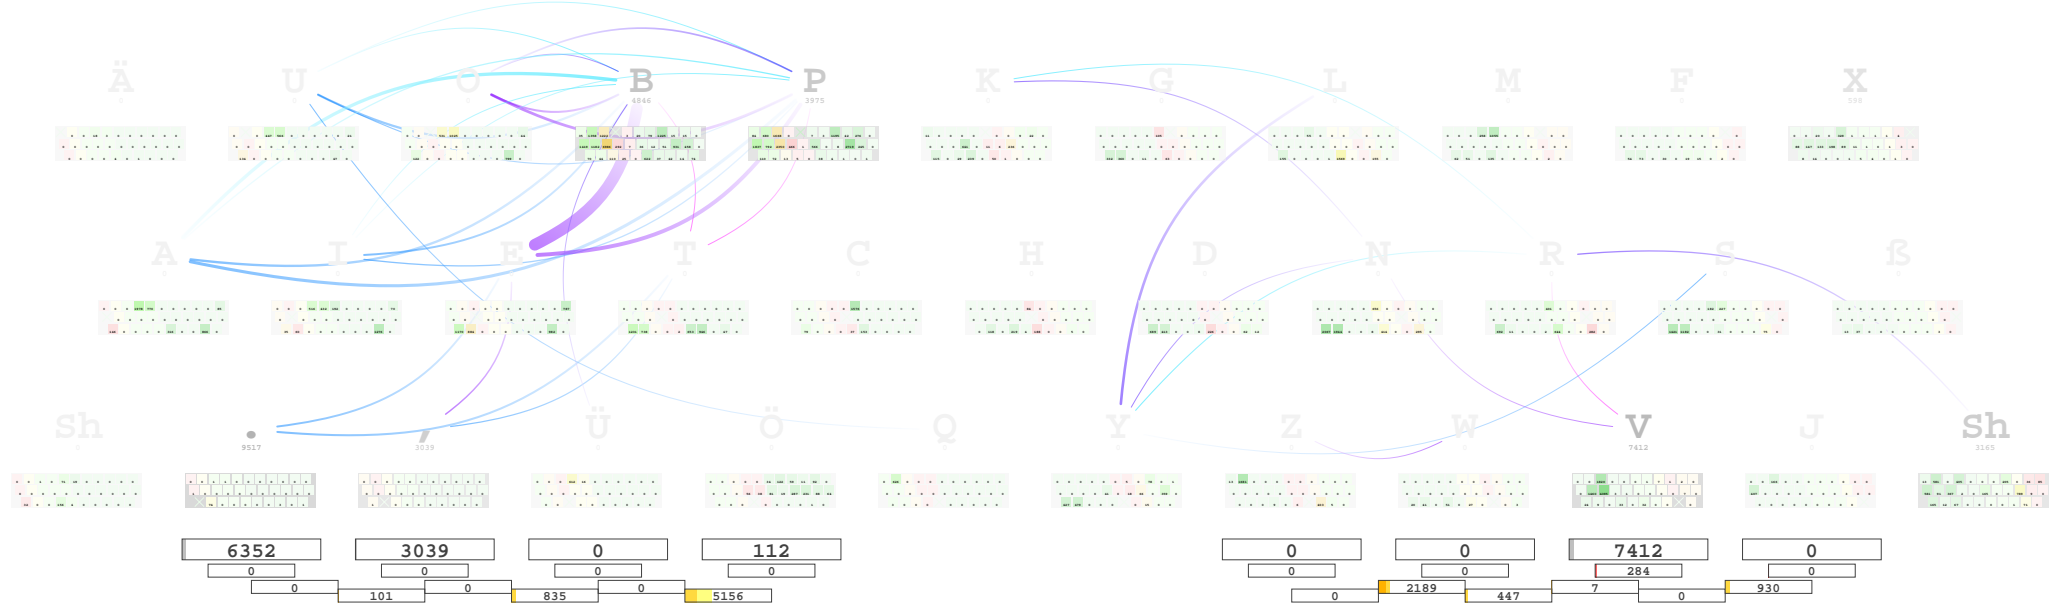

Nordtast (deutsch/englisch) >opt -2 mixED.txt

265.102 Gesamtaufwand	194.120 Lageaufwand	links	rechts
1.280 Kollisionen	13.370 Shift-Kollisionen	ob	11.0 11.5
67.932 Handwechsel	26.208 Shift-Handwechsel	mi	37.3 29.3
0.996 Ein-/Auswärts	---- IndirKollision	un	5.0 5.9
16.584 benachbart	17.984 Shift-benachbart	sum	53.4 46.6
10.1 11.4 18.5 13.2	--- -- 13.4 13.4	9.8 10.1	Sh 2.4 1.7

Nordtast-XCV (deutsch/englisch) >opt -2 mixED.txt

268.293 Gesamtaufwand	192.075 Lageaufwand	links	rechts
1.536 Kollisionen	14.444 Shift-Kollisionen	ob	10.2 12.0
68.337 Handwechsel	24.218 Shift-Handwechsel	mi	37.3 29.3
1.106 Ein-/Auswärts	---- IndirKollision	un	5.0 6.2
16.198 benachbart	18.005 Shift-benachbart	sum	52.5 47.5
9.5 11.2 18.5 13.2	--- -- 14.9 13.4	9.1 10.2	Sh 2.7 1.4

Nordtast (deutsch/english) > Diff

Nordtast-XCV (deutsch/english) > Diff