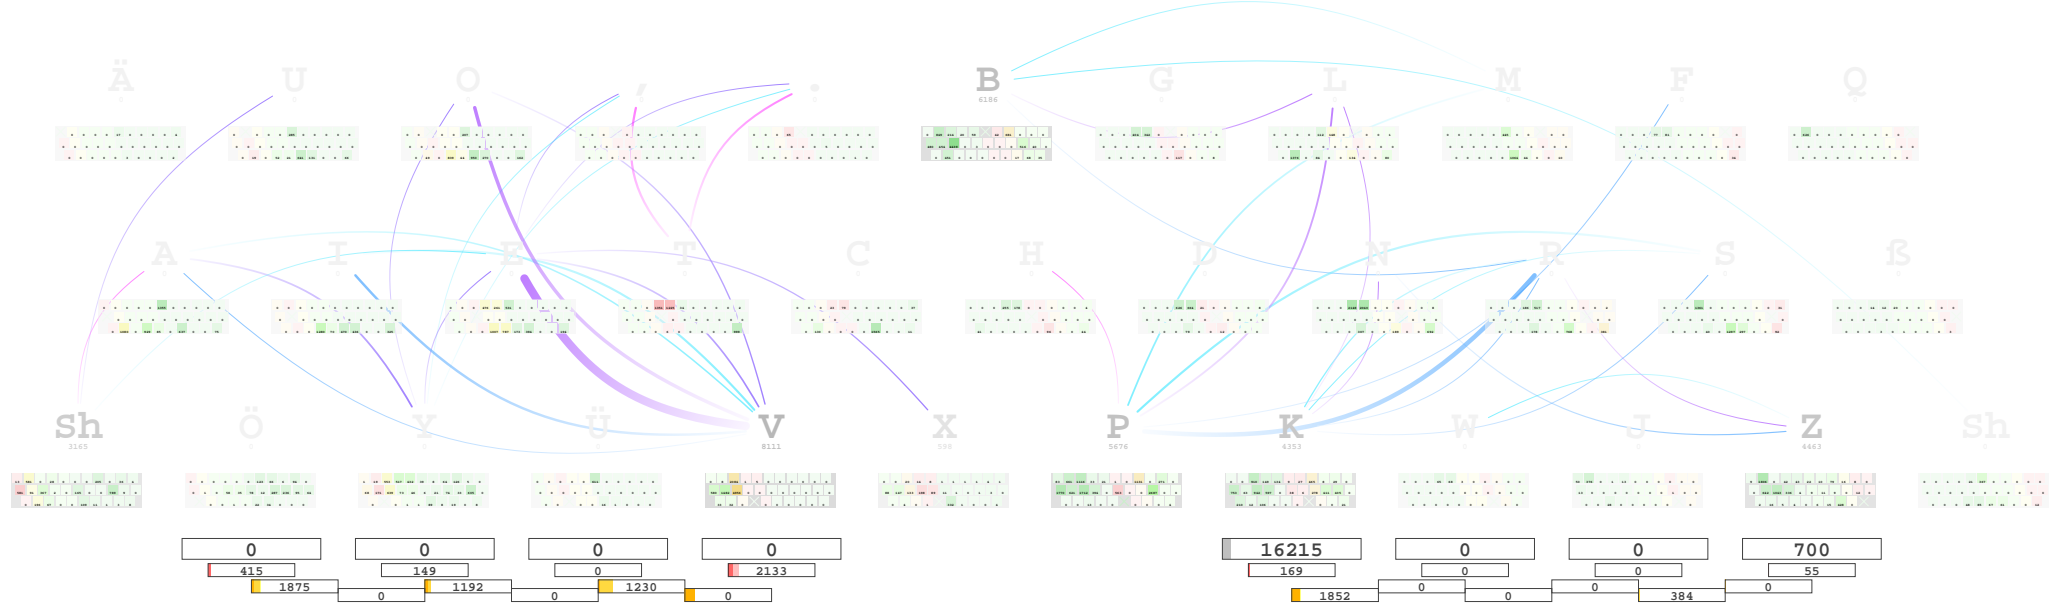

Nordtast (deutsch/englisch) >opt -2 mixED.txt

265.102 Gesamtaufwand	194.120 Lageaufwand	links	rechts
1.280 Kollisionen	13.370 Shift-Kollisionen	ob	11.0 11.5
67.932 Handwechsel	26.208 Shift-Handwechsel	mi	37.3 29.3
0.996 Ein-/Auswärts	---- IndirKollision	un	5.0 5.9
16.584 benachbart	17.984 Shift-benachbart	sum	53.4 46.6
10.1 11.4 18.5 13.2	--- -- 13.4 13.4	9.8 10.1	Sh 2.4 1.7

Nordtast-XCV (deutsch/englisch) >opt -2 mixED.txt

268.293 Gesamtaufwand	192.075 Lageaufwand	links	rechts
1.536 Kollisionen	14.444 Shift-Kollisionen	ob	10.2 12.0
68.337 Handwechsel	24.218 Shift-Handwechsel	mi	37.3 29.3
1.106 Ein-/Auswärts	---- IndirKollision	un	5.0 6.2
16.198 benachbart	18.005 Shift-benachbart	sum	52.5 47.5
9.5 11.2 18.5 13.2	--- -- 14.9 13.4	9.1 10.2	Sh 2.7 1.4

Nordtast (deutsch/english) > Diff

Nordtast-XCV (deutsch/english) > Diff